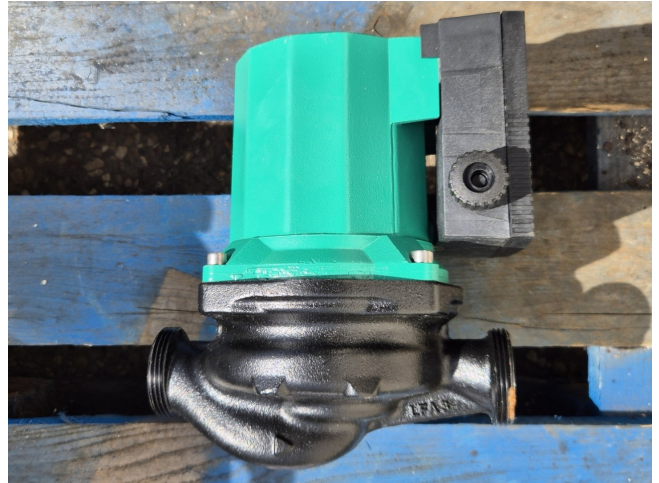

## Wilo TOP-S25/10 (2120531)

### Specifications

Марка	Wilo
тип	TOP-S25/10 (2120531)
Мощность макс. (кВт)	0,39
Stock	1

#### Used Wilo TOP-S25/10 (2120531)

New Wilo TOP-S25/10 circulation pump.  
Dimensions: 220x200x140 mm  
(LxWxH) & Box: 270x200x240 mm  
(LxWxH).